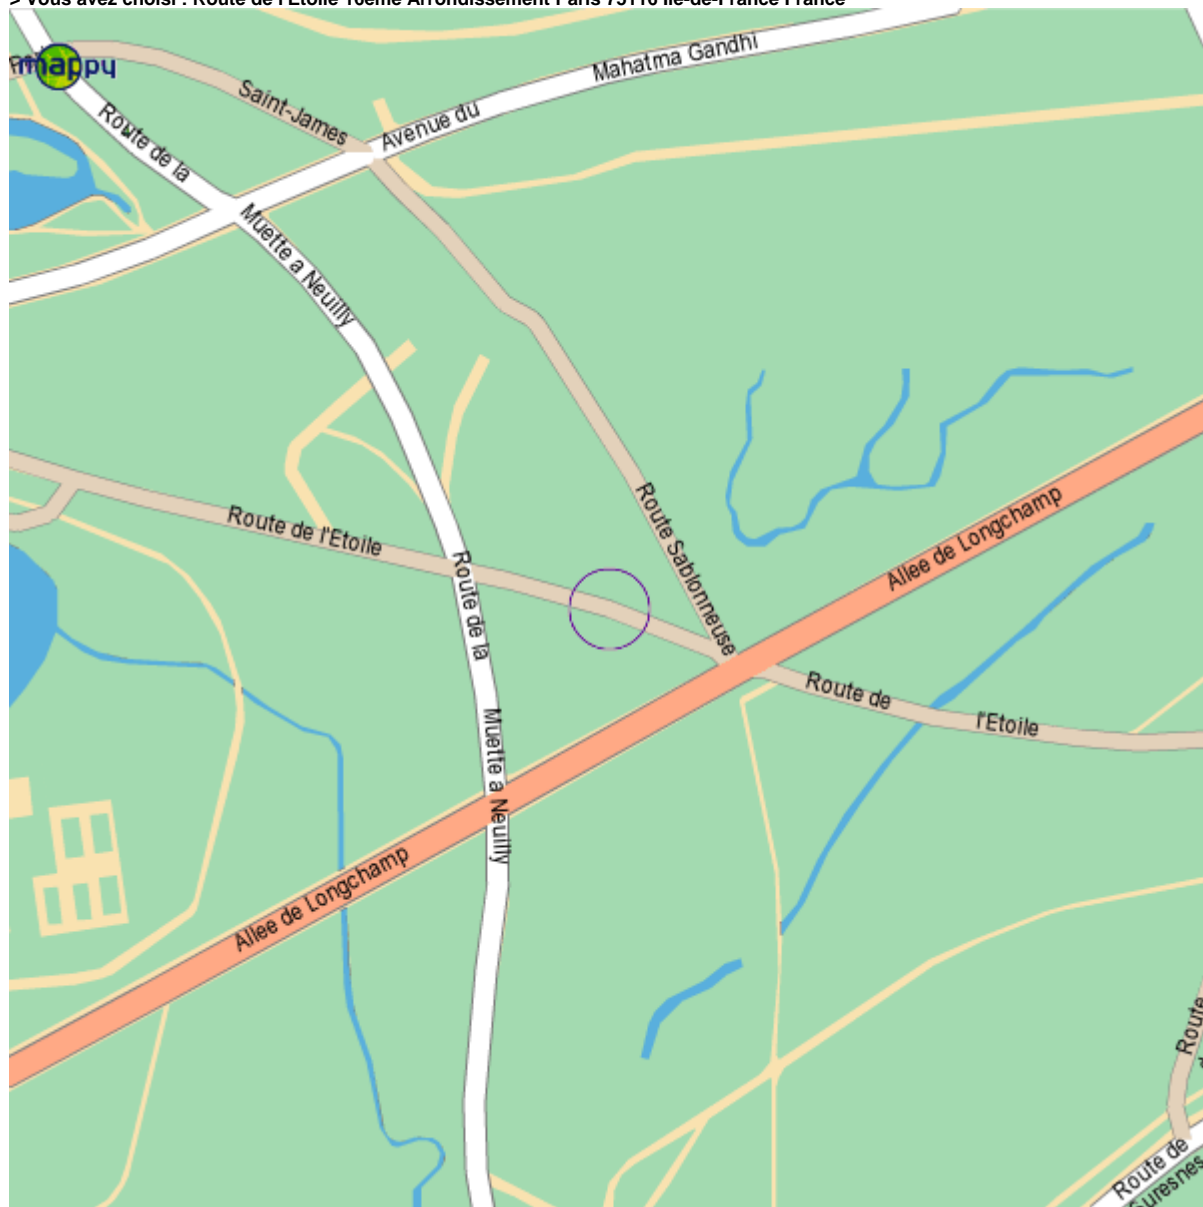

> Vous avez choisi : Route de l'Etoile 16ème Arrondissement Paris 75116 Ile-de-France France

Suivre les indications : TIR AUX PIGEONS (indication routière)
Métro : Porte Maillot